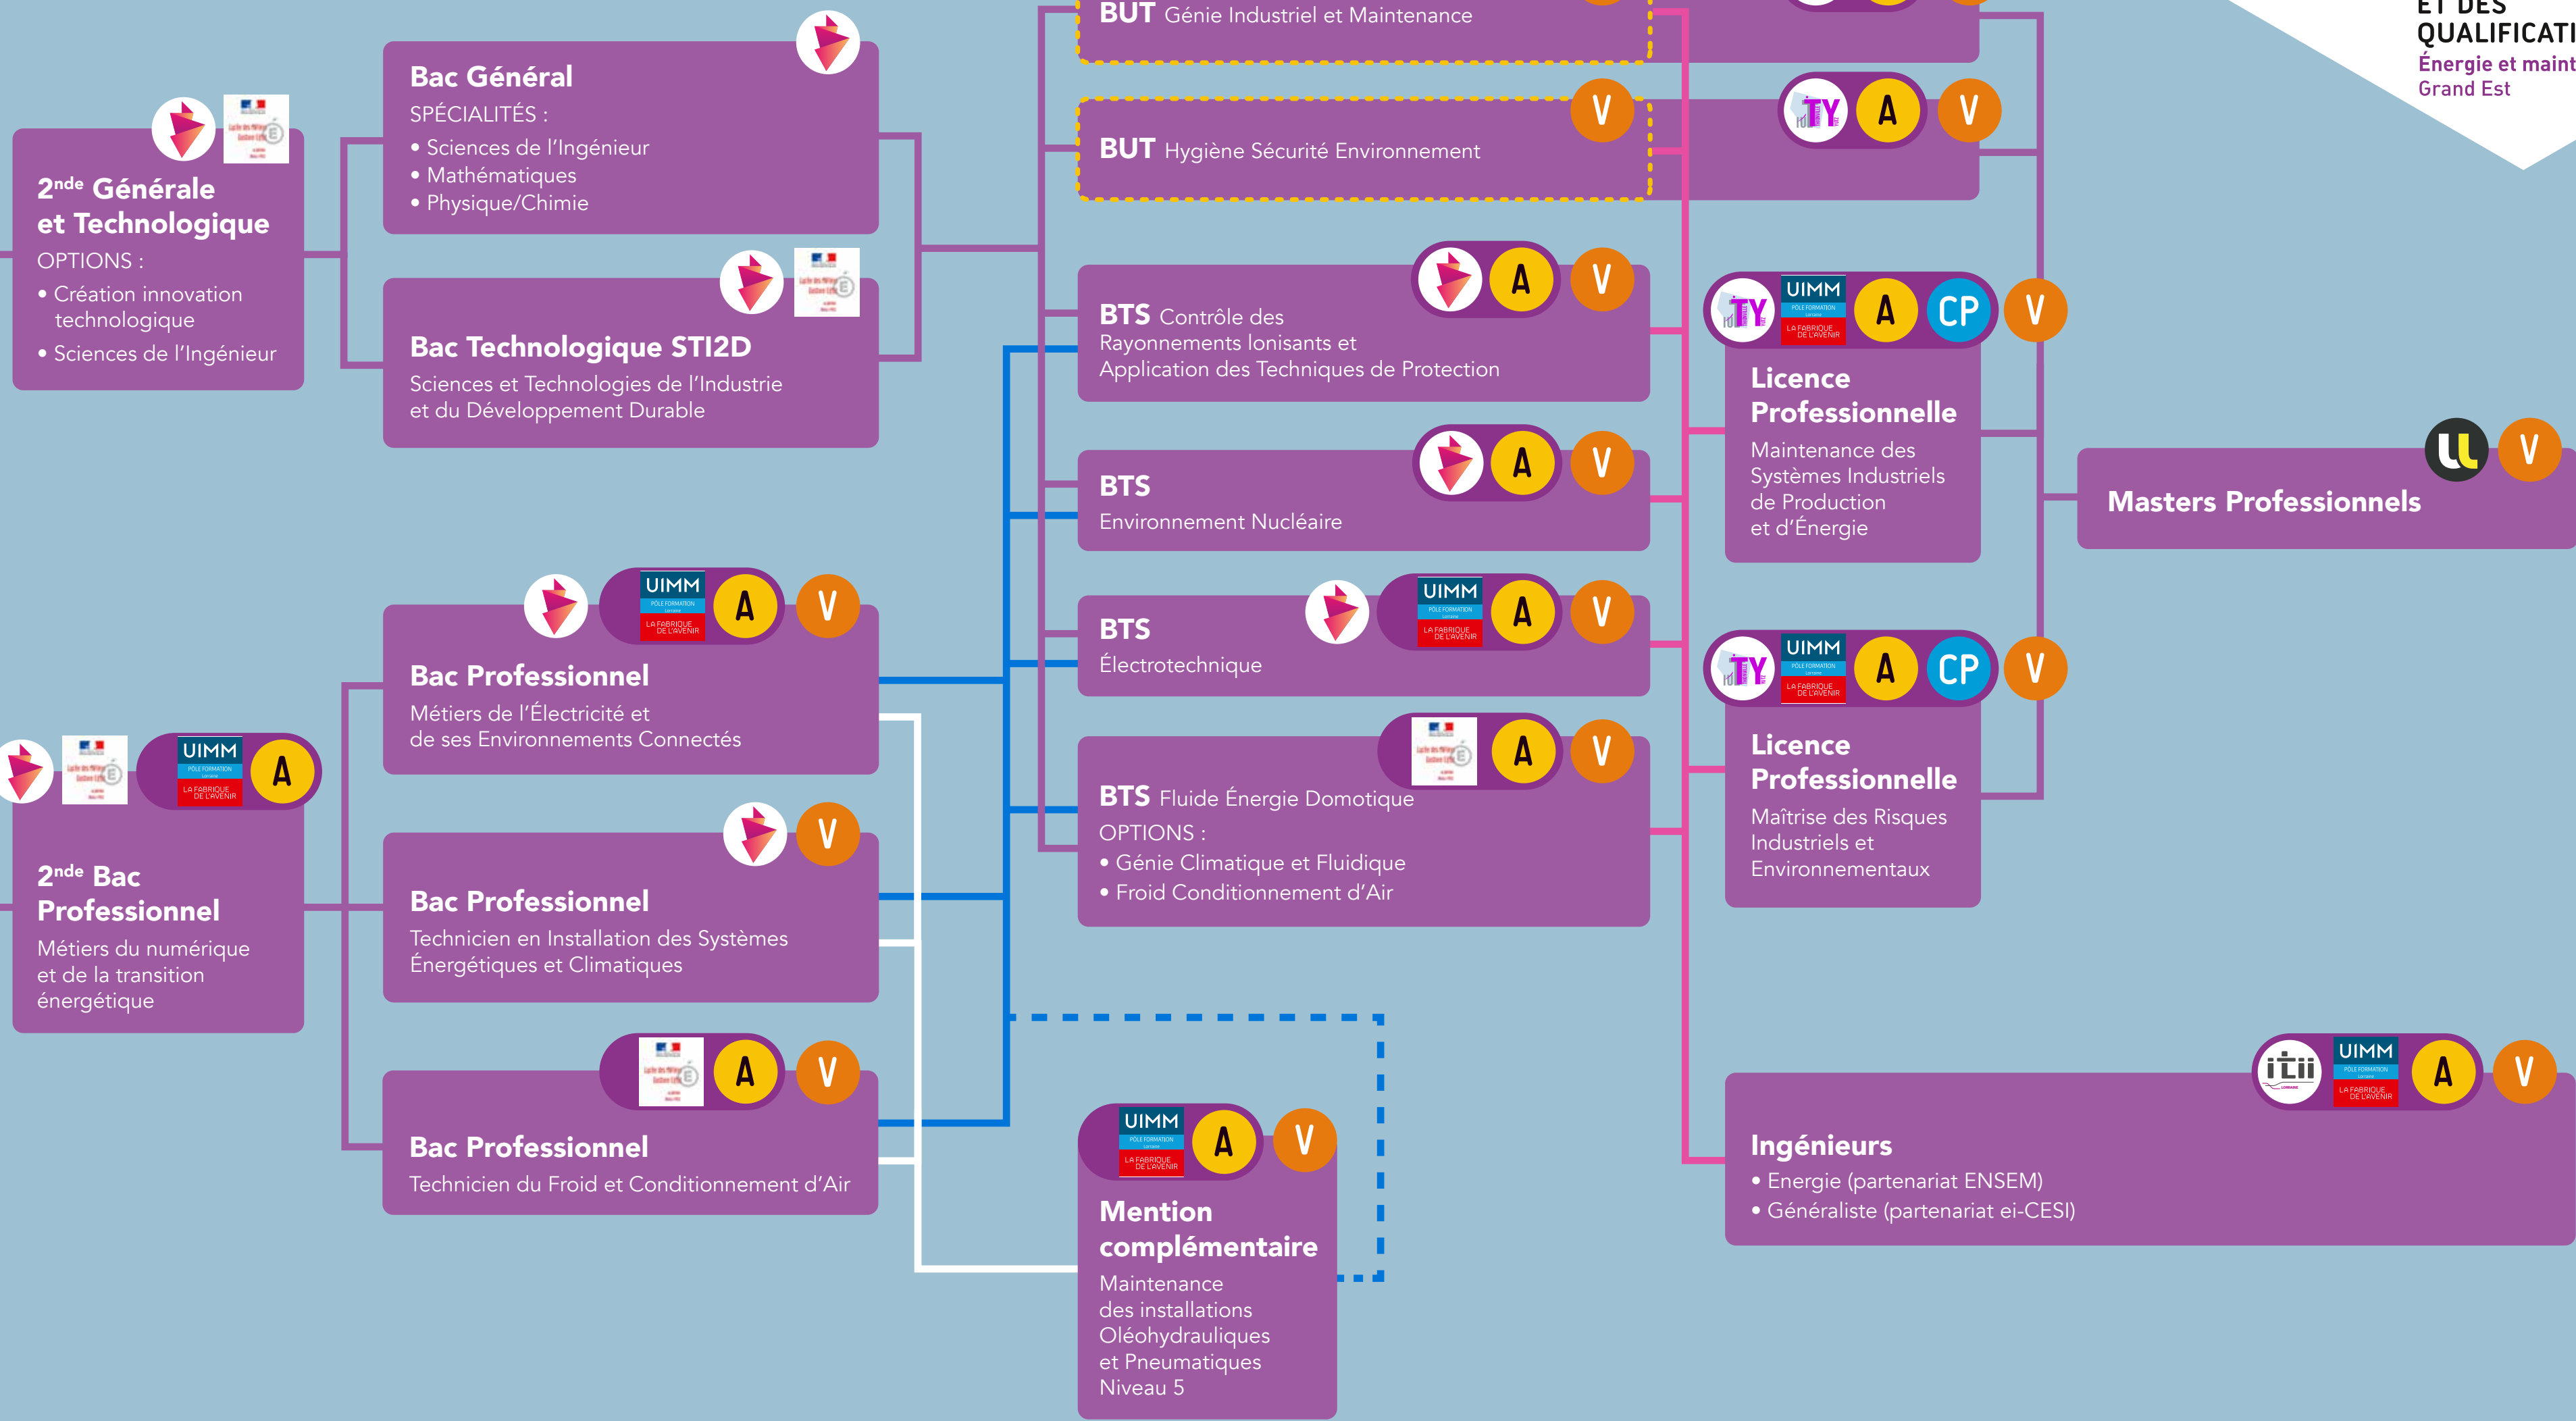

PARCOURS DE FORMATION GÉNIE ÉNERGÉTIQUE 2021-2022

LÉGENDE

CAMPUS DES MÉTIERS ET DES QUALIFICATIONS
Énergie et maintenance
Grand Est

- Entrée dans la vie active
- Apprentissage
- contrat de professionnalisation
- Pôle Formation UIMM Lorraine
- Institut de soudure
- Lycée des sciences et des techniques La Briquerie
- Institut des Techniques d'Ingénieur de l'Industrie de Lorraine
- Université de Lorraine
- Université de Lorraine IUT Thionville-Yutz
- Lycée des métiers Gustave Eiffel
- D.U.T. (2 ans)

APRÈS LA 3ÈME