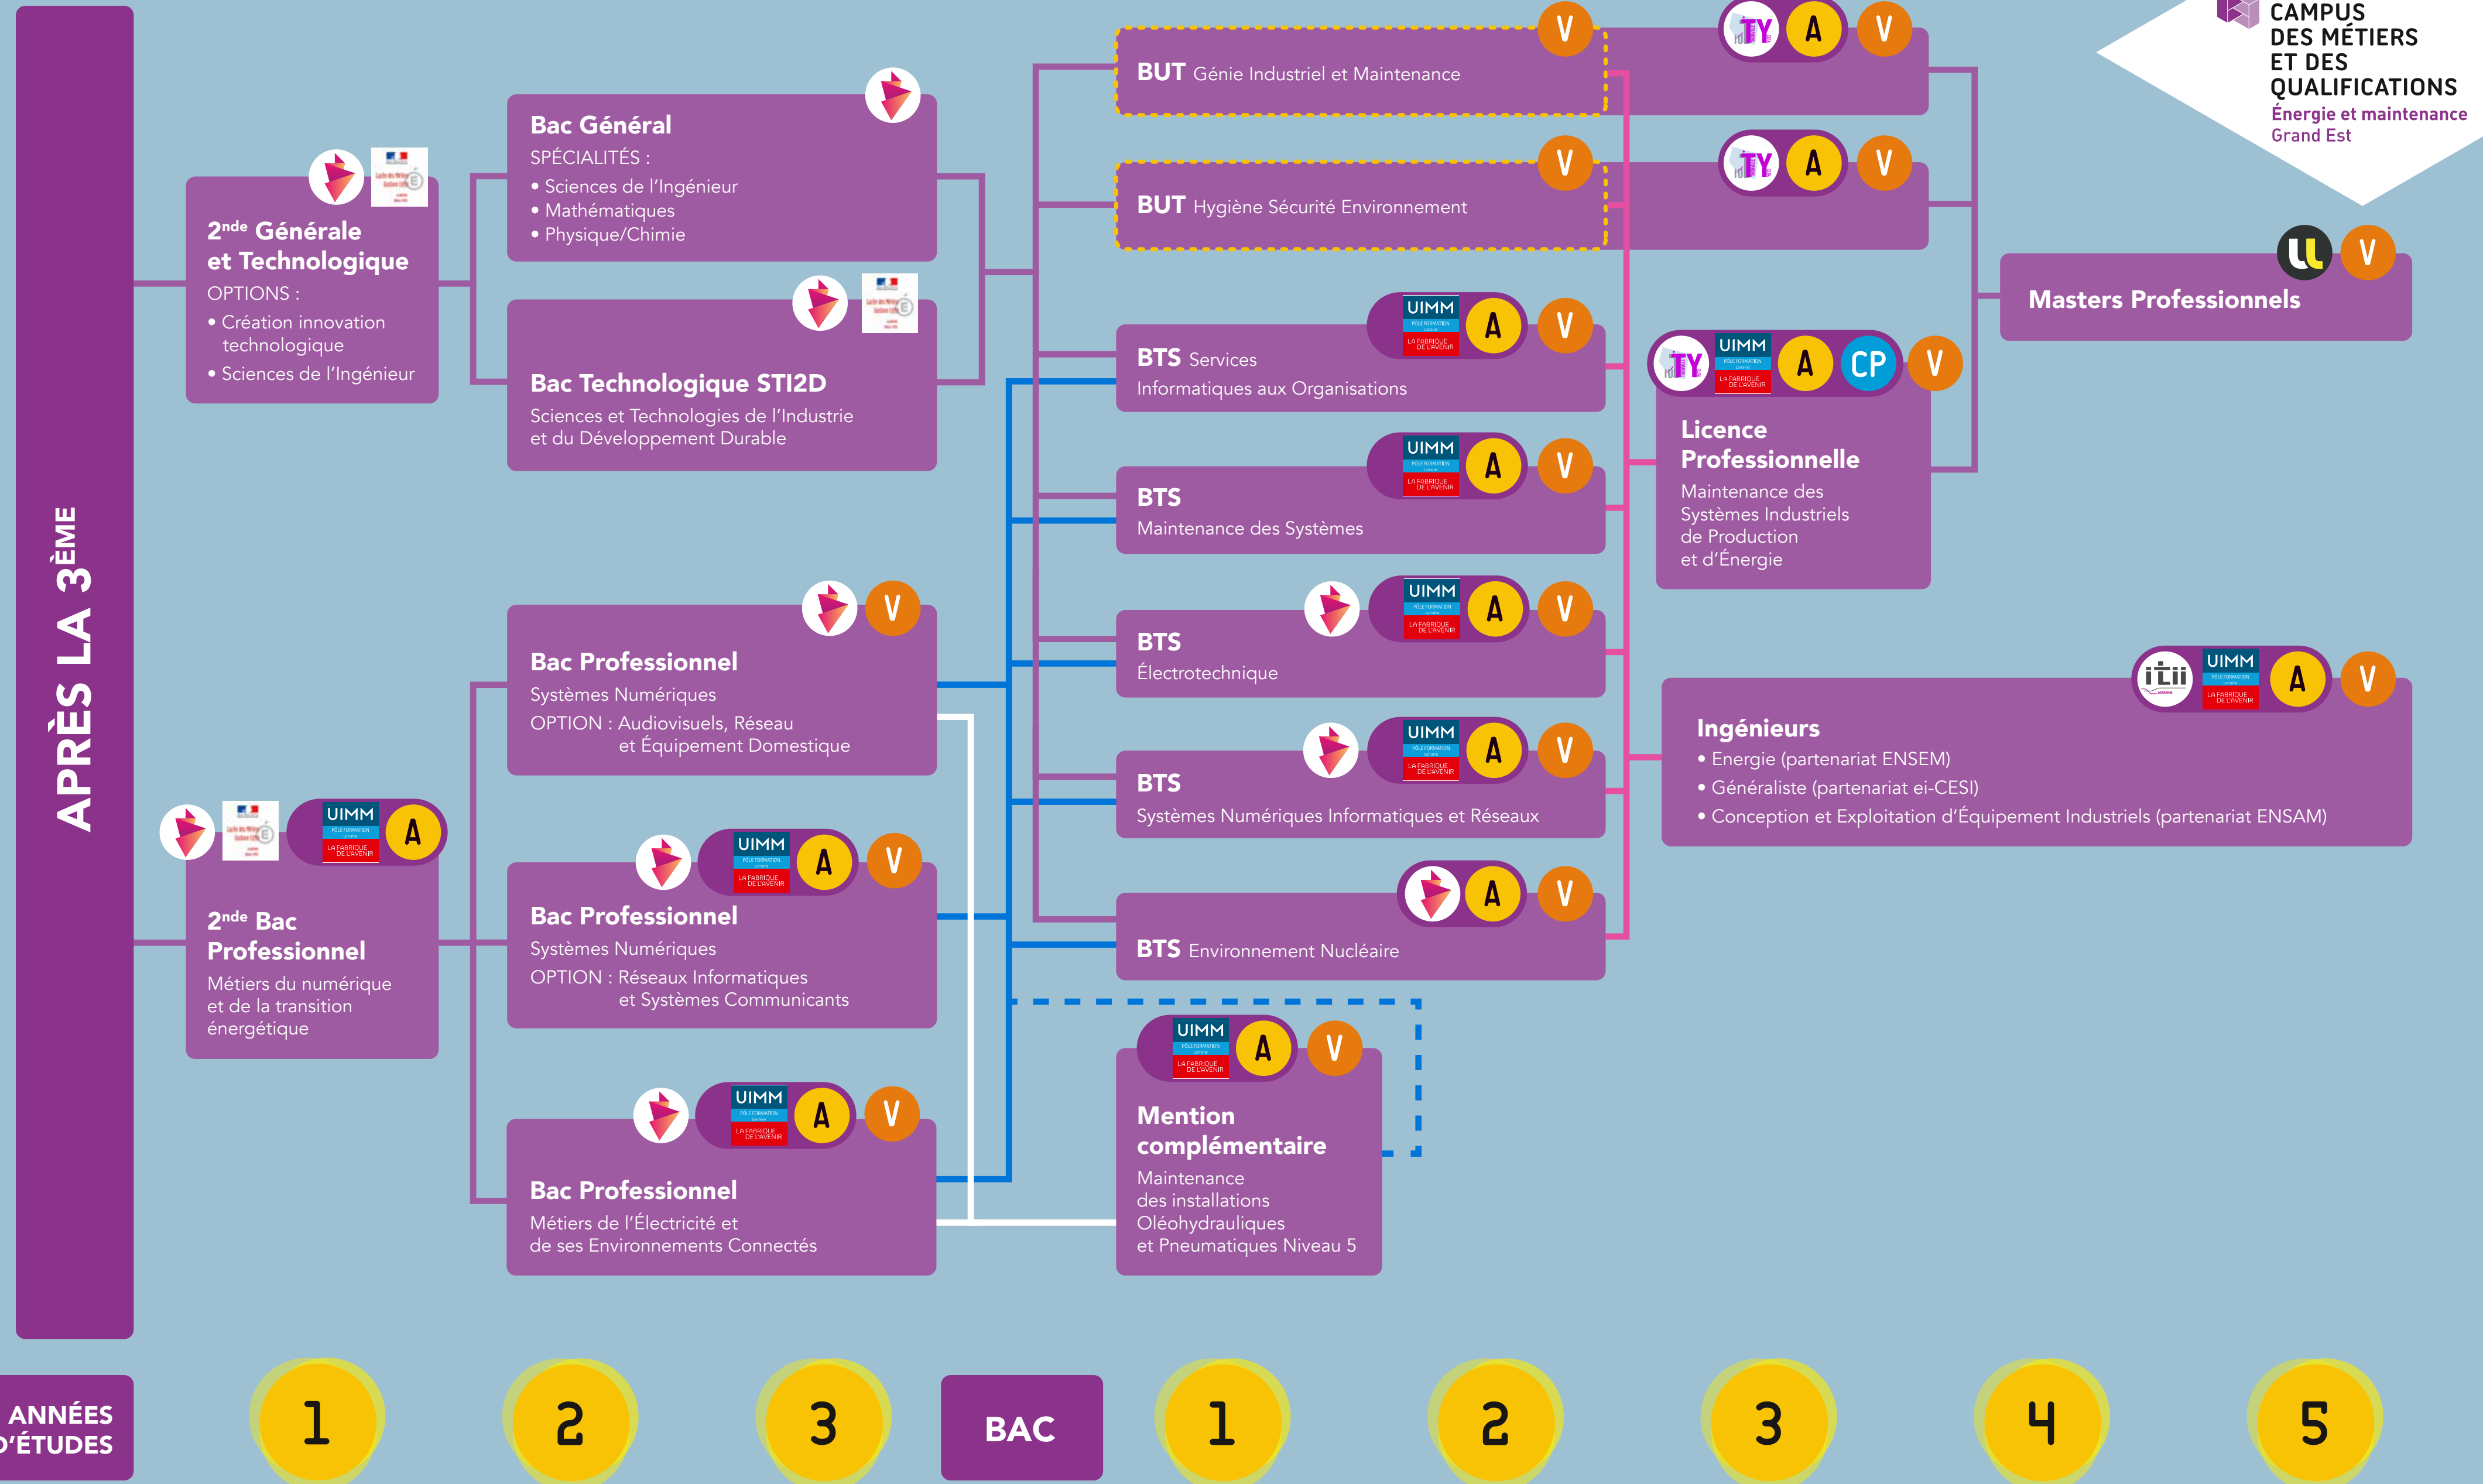

NOS PARTENAIRES

Téléphone : 06 29 80 21 36 - **Mail :** energie-maintenance@ac-nancy-metz.fr

AVERTISSEMENTS

- Ce document ne remplace pas les documents ONISEP.
- Seules sont présentées ici les formations dispensées dans les établissements membres du Campus des Métiers et des Qualifications Energie et Maintenance-Grand Est.
- D'autres parcours sont possibles en sortant du Campus des Métiers et des Qualifications Energie et Maintenance—Grand Est, notamment les poursuites d'études en Classes Préparatoires ou Ecoles d'Ingénieur (avec ou sans Prépa intégrée).
- Sont représentés ici les parcours idéaux, ne pas hésiter à se renseigner car de très nombreuses passerelles sont possibles. Il est possible d'intégrer une filière technique après un Bac général.
- L'enseignement dispensé pour le Bac technologique STI2D est pluridisciplinaire, aussi il permet aux élèves un vaste choix de poursuites d'études.
- Retrouvez toutes les informations sur le site internet : desenergiesdesmetiers.com

ORGANISMES DE FORMATION INITIALE DU CAMPUS

PARCOURS DE FORMATION ÉLECTROTECHNIQUE ET NUMÉRIQUE // 2021

LÉGENDE

- Entrée dans la vie active
- Apprentissage
- contrat de professionnalisation
- Pôle Formation UIMM Lorraine
- Institut de soudure
-
- Institut des Techniques d'Ingénieur de l'Industrie de Lorraine
- Université de Lorraine
- Université de Lorraine IUT Thionville-Yutz
-
- D.U.T. (2 ans)